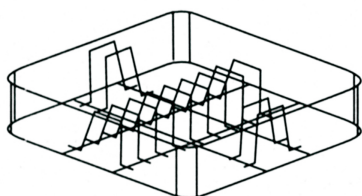

18 PRODUCTOS DISPONIBLES

Cesto para vasos [KM.10730]

REF: KM.10730

Dimensiones (en mm): 350 x 350 x 110

Cesto para vasos [KM.C121]

REF: KM.C121

Dimensiones (en mm): 400 x 400 x 135

Cesto redondo para vasos [KM.C21]

REF: KM.C21

Dimensiones (en mm): Ø 350 x 105

Cesto redondo para vasos [KR.C16]

REF: KR.C16

Dimensiones (en mm): Ø 400 x 145

Cesto para 12 platos [KM.C03]

REF: KM.C03

Dimensiones (en mm): 400 x 400 x 130

Cesto 3 filas inclinadas vasos Ø 120mm
[KR.C79]

REF: KR.C79

Dimensiones (en mm): 400 x 400 x 210

Cesto 3 filas inclinadas vasos Ø 90mm
[KM.C123]

REF: KM.C123

Dimensiones (en mm): 400 x 400 x 210

Soporte para cesto redondo [KM.C36]

REF: KM.C36

Dimensiones (en mm): 350 x 350

Soporte para cesto redondo [KM.C38]

REF: KM.C38

Dimensiones (en mm): 400 x 400

Soporte para platos [KM.10728]

REF: KM.10728

Dimensiones (en mm): 300 x 100 x 90