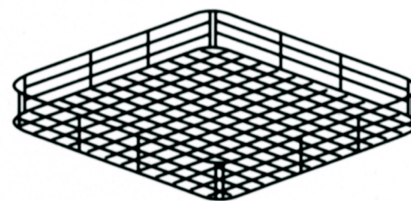

Soporte 8 bandejas [KM.C97/A]

REF: KM.C97/A

Dimensiones (en mm): 300 x 520 x 410

Cesto acero inox para KR.KP151ES

[KM.C87/B]

REF: KM.C87/B

Dimensiones (en mm): 660 x 550 x 75

Cesto acero inox para KR.KP202EP

[KM.91100]

REF: KM.91100

Dimensiones (en mm): 700 x 700 x 130

Cesto acero inox para KR.KP302EP

[KM.92100]

REF: KM.92100

Dimensiones (en mm): 850 x 725 x 130

Cesto acero inox para KR.K402EP