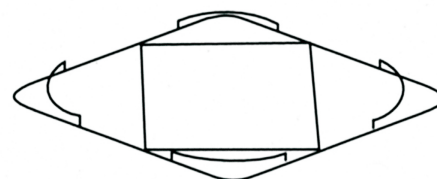

18 PRODUCTOS DISPONIBLES

Cesto para vasos [KM.10730]

REF: KM.10730

Dimensiones (en mm): 350 x 350 x 110

Cesto para vasos [KM.C121]

REF: KM.C121

Dimensiones (en mm): 400 x 400 x 135

Cesto redondo para vasos [KM.C21]

REF: KM.C21

Dimensiones (en mm): Ø 350 x 105

Cesto redondo para vasos [KR.C16]

REF: KR.C16

Dimensiones (en mm): Ø 400 x 145

Cesto para 12 platos [KM.C03]

REF: KM.C03

Dimensiones (en mm): 400 x 400 x 130

Cesto 3 filas inclinadas vasos Ø 120mm
[KR.C79]

REF: KR.C79

Dimensiones (en mm): 400 x 400 x 210

Cesto 3 filas inclinadas vasos Ø 90mm
[KM.C123]

REF: KM.C123

Dimensiones (en mm): 400 x 400 x 210

Soporte para cesto redondo [KM.C36]

REF: KM.C36

Dimensiones (en mm): 350 x 350

Soporte para cesto redondo [KM.C38]

REF: KM.C38

Dimensiones (en mm): 400 x 400

Soporte para platos [KM.10728]

REF: KM.10728

Dimensiones (en mm): 300 x 100 x 90