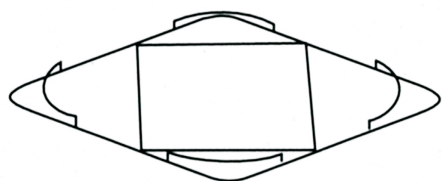

18 PRODUCTOS DISPONIBLES

Cesto para vasos [KM.10730]

REF: KM.10730

Dimensiones (en mm): 350 x 350 x 110

Cesto para vasos [KM.C121]

REF: KM.C121

Dimensiones (en mm): 400 x 400 x 135

Cesto redondo para vasos [KM.C21]

REF: KM.C21

Dimensiones (en mm): Ø 350 x 105

Cesto redondo para vasos [KR.C16]

REF: KR.C16

Dimensiones (en mm): Ø 400 x 145

Cesto para 12 platos [KM.C03]

REF: KM.C03

Dimensiones (en mm): 400 x 400 x 130

Cesto 3 filas inclinadas vasos Ø 120mm
[KR.C79]

REF: KR.C79

Dimensiones (en mm): 400 x 400 x 210

Cesto 3 filas inclinadas vasos Ø 90mm
[KM.C123]

REF: KM.C123

Dimensiones (en mm): 400 x 400 x 210

Soporte para cesto redondo [KM.C36]

REF: KM.C36

Dimensiones (en mm): 350 x 350

Soporte para cesto redondo [KM.C38]

REF: KM.C38

Dimensiones (en mm): 400 x 400

Soporte para platos [KM.10728]

REF: KM.10728

Dimensiones (en mm): 300 x 100 x 90