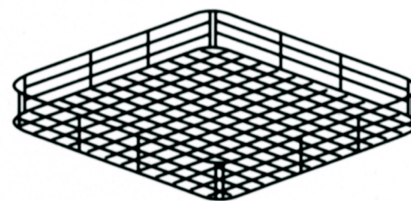

Soporte 8 bandejas [KM.C97/A]

REF: KM.C97/A

Dimensiones (en mm): 300 x 520 x 410

Cesto acero inox para KR.KP151ES
[KM.C87/B]

REF: KM.C87/B

Dimensiones (en mm): 660 x 550 x 75

Cesto acero inox para KR.KP202EP

[KM.91100]

REF: KM.91100

Dimensiones (en mm): 700 x 700 x 130

Cesto acero inox para KR.KP302EP

[KM.92100]

REF: KM.92100

Dimensiones (en mm): 850 x 725 x 130

Cesto acero inox para KR.K402EP