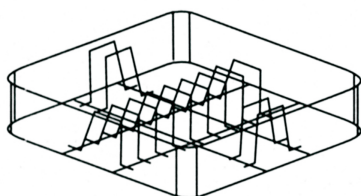

18 PRODUCTOS DISPONIBLES

Cesto para vasos [KM.10730]

REF: KM.10730

Dimensiones (en mm): 350 x 350 x 110

Cesto para vasos [KM.C121]

REF: KM.C121

Dimensiones (en mm): 400 x 400 x 135

Cesto redondo para vasos [KM.C21]

REF: KM.C21

Dimensiones (en mm): Ø 350 x 105

Cesto redondo para vasos [KR.C16]

REF: KR.C16

Dimensiones (en mm): Ø 400 x 145

Cesto para 12 platos [KM.C03]

REF: KM.C03

Dimensiones (en mm): 400 x 400 x 130

Cesto 3 filas inclinadas vasos Ø 120mm
[KR.C79]

REF: KR.C79

Dimensiones (en mm): 400 x 400 x 210

Cesto 3 filas inclinadas vasos Ø 90mm
[KM.C123]

REF: KM.C123

Dimensiones (en mm): 400 x 400 x 210

Soporte para cesto redondo [KM.C36]

REF: KM.C36

Dimensiones (en mm): 350 x 350

Soporte para cesto redondo [KM.C38]

REF: KM.C38

Dimensiones (en mm): 400 x 400

Soporte para platos [KM.10728]

REF: KM.10728

Dimensiones (en mm): 300 x 100 x 90