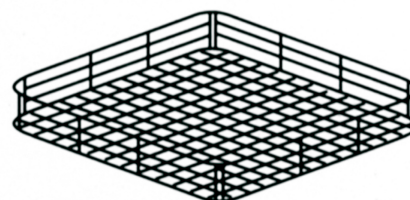

Cesto 3 filas inclinadas vasos Ø 120mm
[KR.C79]

REF: KR.C79

Dimensiones (en mm): 400 x 400 x 210

Cesto 3 filas inclinadas vasos Ø 90mm
[KM.C123]

REF: KM.C123

Dimensiones (en mm): 400 x 400 x 210

Soporte para cesto redondo [KM.C36]

REF: KM.C36

Dimensiones (en mm): 350 x 350

Soporte para cesto redondo [KM.C38]

REF: KM.C38

Dimensiones (en mm): 400 x 400

Soporte para platos [KM.10728]

REF: KM.10728

Dimensiones (en mm): 300 x 100 x 90

Soporte 8 bandejas [KM.C97/A]

REF: KM.C97/A

Dimensiones (en mm): 300 x 520 x 410

Cesto acero inox para KR.KP151ES
[KM.C87/B]

REF: KM.C87/B

Dimensiones (en mm): 660 x 550 x 75

Cesto acero inox para KR.KP202EP