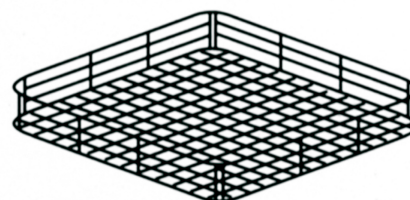

Cesto 3 filas inclinadas vasos Ø 120mm
[KR.C79]

REF: KR.C79

Dimensiones (en mm): 400 x 400 x 210

Cesto 3 filas inclinadas vasos Ø 90mm
[KM.C123]

REF: KM.C123

Dimensiones (en mm): 400 x 400 x 210

Soporte para cesto redondo [KM.C36]

REF: KM.C36

Dimensiones (en mm): 350 x 350

Soporte para cesto redondo [KM.C38]

REF: KM.C38

Dimensiones (en mm): 400 x 400

Soporte para platos [KM.10728]

REF: KM.10728

Dimensiones (en mm): 300 x 100 x 90

Soporte 8 bandejas [KM.C97/A]

REF: KM.C97/A

Dimensiones (en mm): 300 x 520 x 410

Cesto acero inox para KR.KP151ES

[KM.C87/B]

REF: KM.C87/B

Dimensiones (en mm): 660 x 550 x 75

Cesto acero inox para KR.KP202EP