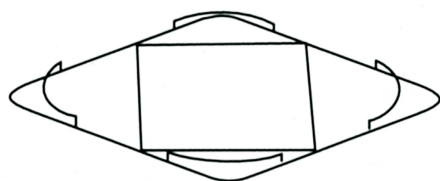

18 PRODUCTOS DISPONIBLES

Cesto para vasos [KM.10730]

REF: KM.10730

Dimensiones (en mm): 350 x 350 x 110

Cesto para vasos [KM.C121]

REF: KM.C121

Dimensiones (en mm): 400 x 400 x 135

Cesto redondo para vasos [KM.C21]

REF: KM.C21

Dimensiones (en mm): Ø 350 x 105

Cesto redondo para vasos [KR.C16]

REF: KR.C16

Dimensiones (en mm): Ø 400 x 145

Cesto para 12 platos [KM.C03]

REF: KM.C03

Dimensiones (en mm): 400 x 400 x 130

Cesto 3 filas inclinadas vasos Ø 120mm
[KR.C79]

REF: KR.C79

Dimensiones (en mm): 400 x 400 x 210

Cesto 3 filas inclinadas vasos Ø 90mm
[KM.C123]

REF: KM.C123

Dimensiones (en mm): 400 x 400 x 210

Soporte para cesto redondo [KM.C36]

REF: KM.C36

Dimensiones (en mm): 350 x 350

Soporte para cesto redondo [KM.C38]

REF: KM.C38

Dimensiones (en mm): 400 x 400

Soporte para platos [KM.10728]

REF: KM.10728

Dimensiones (en mm): 300 x 100 x 90