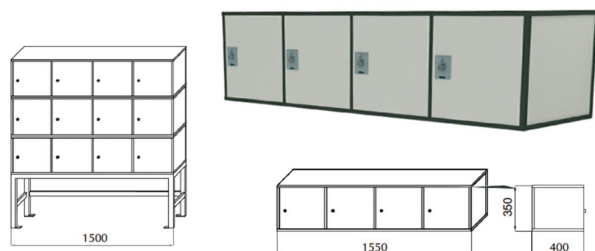

Bloques de consignas

3 PRODUCTOS DISPONIBLES

Consigna modular de 4 puertas

REF: ST.CNS-B4

Dimensiones (en mm): 1500x400x350

Consigna modular de 6 puertas

REF: ST.CNS-B6

Dimensiones (en mm): 2000x400x350

Bloque de 12 consignas con soporte

REF: ST.CNS-B12B

Dimensiones (en mm): 1500x400x1550
