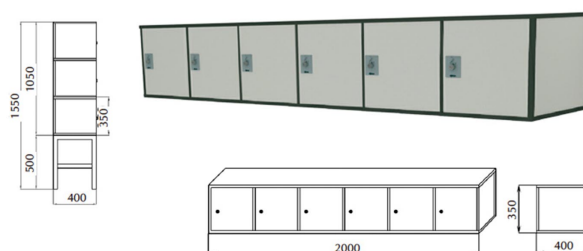

Bloques de consignas

3 PRODUCTOS DISPONIBLES

Consigna modular de 4 puertas

REF: ST.CNS-B4

Dimensiones (en mm): 1500x400x350

Consigna modular de 6 puertas

REF: ST.CNS-B6

Dimensiones (en mm): 2000x400x350

Bloque de 12 consignas con soporte

REF: ST.CNS-B12B

Dimensiones (en mm): 1500x400x1550
