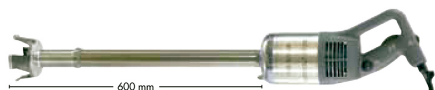

Brazo triturador

REF: RC.MP350U

Mango ergonómico para mayor comodidad de uso. Para los modelos de velocidad variable hay un botón de variación de velocidad fácil de manipular con una sola mano. Uña situada en la parte inferior del bloque motor que puede utilizarse como punto de apoyo y soporte en el borde de una marmita o recipiente para facilitar su manipulación. Nuevo sistema de recogida del cable de alimentación para guardarlo más fácilmente y optimizar la duración de su vida útil.

CARACTERÍSTICAS

Potencia (en W):	440
Velocidad (r.p.m.):	9500
Dimensiones (en mm):	350
Longitud (en mm):	740
Peso (en kg):	6,2

6 PRODUCTOS DISPONIBLES

Brazo triturador

REF: RC.MP350VV

Potencia (en W):	440
Velocidad (r.p.m.):	1500 - 9000
Dimensiones (en mm):	350
Longitud (en mm):	740
Peso (en kg):	6,4

Brazo triturador

REF: RC.MP450U

Potencia (en W):	500
Velocidad (r.p.m.):	9500
Dimensiones (en mm):	450
Longitud (en mm):	840
Peso (en kg):	6,3

Brazo triturador

REF: RC.MP450VV

Potencia (en W):	500
Velocidad (r.p.m.):	1500 - 9000
Dimensiones (en mm):	450
Longitud (en mm):	840
Peso (en kg):	6,5

Brazo triturador

REF: RC.MP550U

Potencia (en W):	750
Velocidad (r.p.m.):	9000
Dimensiones (en mm):	550
Longitud (en mm):	940
Peso (en kg):	6,6

Brazo triturador

REF: RC.MP600U

Potencia (en W):	850
Velocidad (r.p.m.):	9500
Dimensiones (en mm):	600
Longitud (en mm):	980
Peso (en kg):	7,4