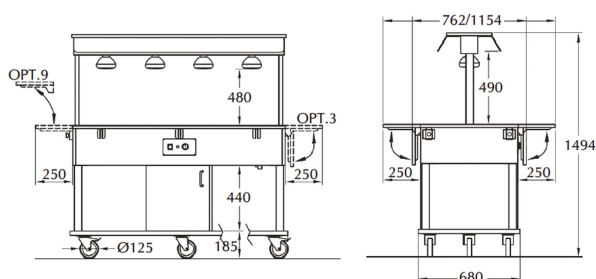

## 8 PRODUCTOS DISPONIBLES

Buffet caliente con lámparas de infrarrojos  
(Baño María) [ROERO4BIR/SIR]

REF: ROERO4BIR/SIR

Dimensiones (en mm): 1524 x 762 x 1494

Capacidad (GN): 4 x 1/1

Potencia (W): 3250

Buffet caliente con lámparas de infrarrojos  
(Baño María) [ROERO5BIR/SIR]

REF: ROERO5BIR/SIR

Dimensiones (en mm): 1849 x 762 x 1494

Capacidad (GN): 5 x 1/1

Potencia (W): 4250

Buffet caliente con lámparas de infrarrojos  
(Baño María) [ROERO6BIR/SIR]

REF: ROERO6BIR/SIR

Dimensiones (en mm): 2179 x 762 x 1494

Buffet caliente con lámparas de infrarrojos  
(Cuba seca) [ROERO3BIR/SIR]

REF: ROERO3BIR/SIR

Dimensiones (en mm): 1199 x 762 x 1494

Capacidad (GN): 3 x 1/1

Potencia (W): 3000

Buffet caliente con lámparas de infrarrojos  
(Cuba seca) [ROERO4BIR/SIR]

REF: ROERO4BIR/SIR

Dimensiones (en mm): 1524 x 762 x 1494

Capacidad (GN): 4 x 1/1

Potencia (W): 3250

Buffet caliente con lámparas de infrarrojos  
(Cuba seca) [ROERO5BIR/SIR]

REF: ROERO5BIR/SIR

Dimensiones (en mm): 1849 x 762 x 1494