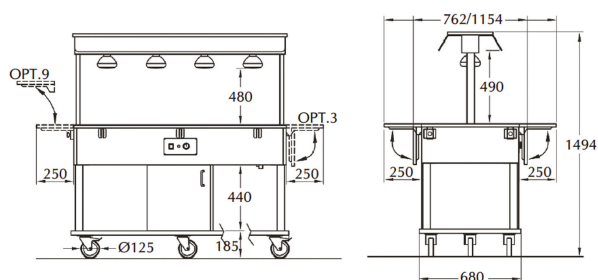

REF: ROERO5BIR/SIR

Dimensiones (en mm): 1849 x 762 x 1494

Capacidad (GN): 5 x 1/1

Potencia (W): 4250

Buffet caliente con lámparas de infrarrojos  
(Baño María) [ROERO6BIR/SIR]

REF: ROERO6BIR/SIR

Dimensiones (en mm): 2179 x 762 x 1494

Buffet caliente con lámparas de infrarrojos  
(Cuba seca) [ROERO3BIR/SIR]

REF: ROERO3BIR/SIR

Dimensiones (en mm): 1199 x 762 x 1494

Capacidad (GN): 3 x 1/1

Potencia (W): 3000

Buffet caliente con lámparas de infrarrojos  
(Cuba seca) [ROERO4BIR/SIR]

REF: ROERO4BIR/SIR

Dimensiones (en mm): 1524 x 762 x 1494

Capacidad (GN): 4 x 1/1

Potencia (W): 3250

Buffet caliente con lámparas de infrarrojos  
(Cuba seca) [ROERO5BIR/SIR]

REF: ROERO5BIR/SIR

Dimensiones (en mm): 1849 x 762 x 1494

Capacidad (GN): 5 x 1/1

Potencia (W): 4250

Buffet caliente con lámparas de infrarrojos  
(Cuba seca) [ROERO6BIR/SIR]

REF: ROERO6BIR/SIR

Dimensiones (en mm): 2179 x 762 x 1494

Capacidad (GN): 6 x 1/1

Potencia (W): 4500