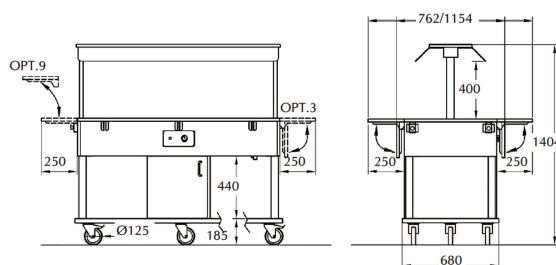

4 PRODUCTOS DISPONIBLES

Buffet caliente [ROERO3BM]

REF: ROERO3BM

Dimensiones (en mm): 1199 x 762 x 1404

Capacidad (GN): 3 x 1/1

Potencia (W): 2271

Buffet caliente [ROERO4BM]

REF: ROERO4BM

Dimensiones (en mm): 1527 x 762 x 1404

Capacidad (GN): 4 x 1/1

Potencia (W): 2278

Buffet caliente [ROERO5BM]

REF: ROERO5BM

Dimensiones (en mm): 1849 x 762 x 1404

Capacidad (GN): 5 x 1/1

Potencia (W): 3028

Buffet caliente [ROERO6BM]

REF: ROERO6BM

Dimensiones (en mm): 2174 x 762 x 1404

Capacidad (GN): 6 x 1/1

Potencia (W): 3042