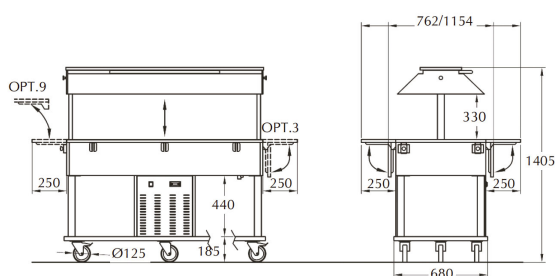

Buffet refrigerado [ROERO6RF]

REF: ROERO6RF

Dimensiones (en mm): 2174 x 762 x 1405

Capacidad (GN): 6 x 1/1

Potencia (en W): 370

Buffet refrigerado [ROERO3RM]

Buffet refrigerado [ROERO4RM]

### REF: ROERO3RM

Dimensiones (en mm): 1199 x 762 x 1405

Capacidad (GN): 3 x 1/1

Potencia (en W): 349

#### REF: ROERO5RM

Dimensiones (en mm): 1849 x 762 x 1405

Capacidad (GN): 5 x 1/1

Potencia (en W): 356

### REF: ROERO4RM

Dimensiones (en mm): 1524 x 762 x 1405

Capacidad (GN): 4 x 1/1

Potencia (en W): 356