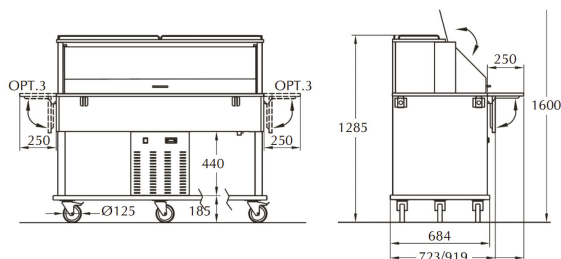

#### REF: ROERO6RM

Dimensiones (en mm): 2183 x 762 x 1405

Capacidad (GN): 6 x 1/1

Potencia (en W): 370

#### REF: ROERO4RL2

Dimensiones (en mm): 1530 x 762 x 1257

Capacidad (GN): 4 x 1/1

Potencia (en W): 356

Buffet refrigerado [ROERO5RL2]

REF: ROERO5RL2

Dimensiones (en mm): 1849 x 762 x 1257

Capacidad (GN): 5 x 1/1

Potencia (en W): 356

Buffet refrigerado [ROERO3RW]

REF: ROERO3RW

Dimensiones (en mm): 1209 x 723 x 1285

Capacidad (GN): 3 x 1/1

Potencia (en W): 349

Buffet refrigerado [ROERO4RW]

REF: ROERO4RW

Dimensiones (en mm): 1540 x 723 x 1285

Capacidad (GN): 4 x 1/1

Potencia (en W): 356

Buffet refrigerado [ROERO5RW]

REF: ROERO5RW

Dimensiones (en mm): 1870 x 723 x 1285

Capacidad (GN): 5 x 1/1

Potencia (en W): 356