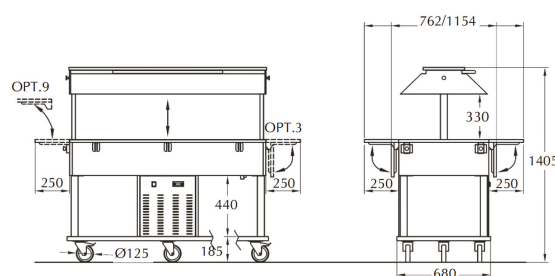

#### REF: ROERO5RM

Dimensiones (en mm): 1849 x 762 x 1405

Capacidad (GN): 5 x 1/1

Potencia (en W): 356

#### REF: ROERO3RL2

Dimensiones (en mm): 1199 x 762 x 1257

Capacidad (GN): 3 x 1/1

Potencia (en W): 349

### REF: ROERO4RM

Dimensiones (en mm): 1524 x 762 x 1405

Capacidad (GN): 4 x 1/1

Potencia (en W): 356

#### REF: ROERO6RM

Dimensiones (en mm): 2183 x 762 x 1405

Capacidad (GN): 6 x 1/1

Potencia (en W): 370