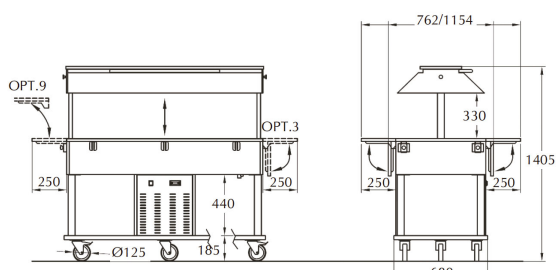

Buffet refrigerado [ROERO3RM]