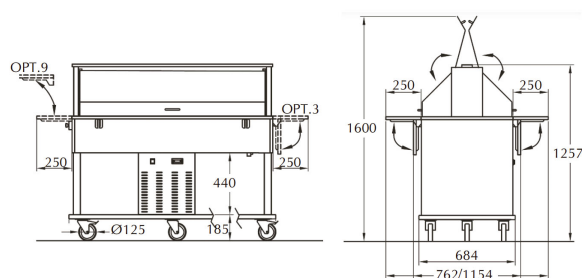

#### REF: ROERO5RM

Dimensiones (en mm): 1849 x 762 x 1405

Capacidad (GN): 5 x 1/1

Potencia (en W): 356

#### REF: ROERO3RL2

Dimensiones (en mm): 1199 x 762 x 1257

Capacidad (GN): 3 x 1/1

Potencia (en W): 349

### REF: ROERO4RM

Dimensiones (en mm): 1524 x 762 x 1405

Capacidad (GN): 4 x 1/1

Potencia (en W): 356

#### REF: ROERO6RM

Dimensiones (en mm): 2183 x 762 x 1405

Capacidad (GN): 6 x 1/1

Potencia (en W): 370