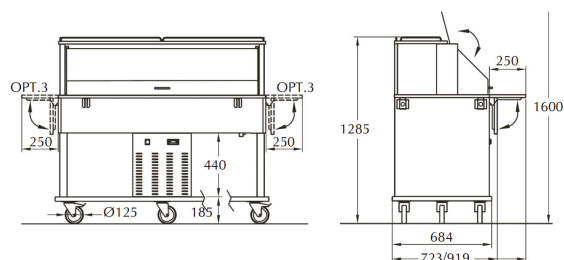

Buffet refrigerado [ROERO3RW]

REF: ROERO3RW

Dimensiones (en mm): 1209 x 723 x 1285

Capacidad (GN): 3 x 1/1

Potencia (en W): 349