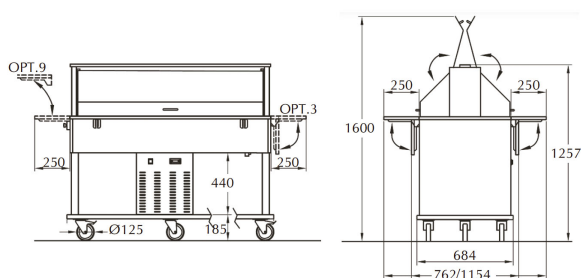

### REF: ROERO3RM

Dimensiones (en mm): 1199 x 762 x 1405

Capacidad (GN): 3 x 1/1

Potencia (en W): 349

#### REF: ROERO5RM

Dimensiones (en mm): 1849 x 762 x 1405

Capacidad (GN): 5 x 1/1

Potencia (en W): 356

### REF: ROERO4RM

Dimensiones (en mm): 1524 x 762 x 1405

Capacidad (GN): 4 x 1/1

Potencia (en W): 356

#### REF: ROERO6RM

Dimensiones (en mm): 2183 x 762 x 1405

Capacidad (GN): 6 x 1/1

Potencia (en W): 370