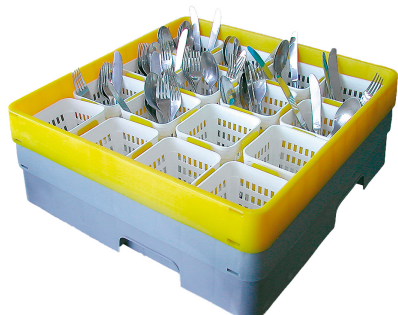

Color: Gris

½ altura abierta [PP.060]

REF: PP.060

Composición: ½ altura abierta

Altura máx. copas (mm): 22

Color: Azul

Cesta cajead para bandejas [PP.030]

REF: PP.030

Composición: Cesta cajead para bandejas

Altura máx. copas (mm): 55

Color: Beige

Cubilete para cubiertos [PP.100]

REF: PP.030

Composición: Cubilete para cubiertos

Altura máx. copas (mm): 135

Color: Blanco