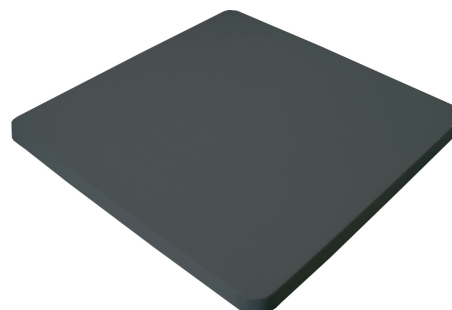

Tapa para cestas [PP.200]
REF: PP.200

Composición: Tapa para cestas

Altura máx. copas (mm): -

Color: Negro