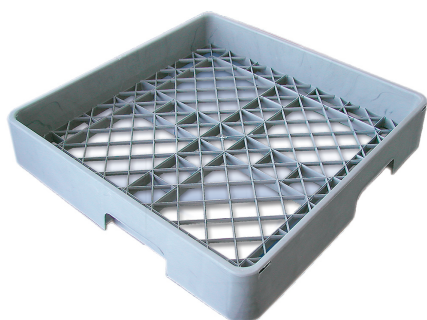

Cestas para lavavajilas

Gama completa de cestas y complementos para lavado, almacenaje y transporte de vajilla.

- Fabricadas en polipropileno alimentario.
- Doble pared reforzada.
- Posición asimétrica de las asas para mejorar el equilibrio en el transporte.
- Fondo enrejado cónico.
- Cuñas de enganche para el montaje y desmontaje de los suplementos.
- Radio y dimensiones estándar para aumentar la compatibilidad con otros fabricantes.

18 PRODUCTOS DISPONIBLES

Base +1 altura [PP.01012X]

REF: PP.01012X

Composición:	Base +1 altura
Altura máx. copas (mm):	92

Base +3 alturas + ½ altura [PP.01032X16]

REF: PP.01032X16

Composición:	Base +3 alturas + ½ altura
Altura máx. copas (mm):	216

Base +4 alturas + ½ altura [PP.01042X16]

REF: PP.01042X16

Composición:	Base +4 alturas + ½ altura
Altura máx. copas (mm):	267

Base +5 alturas [PP.01052X]

REF: PP.01052X

Composición:	Base +5 alturas
Altura máx. copas (mm):	296

Cesta universal [PP.010]

REF: PP.010

Composición:	Cesta universal
--------------	-----------------

Base +2 alturas + ½ altura [PP.01022X16]

REF: PP.01022X16

Composición:	Base +2 alturas + ½ altura
Altura máx. copas (mm):	165