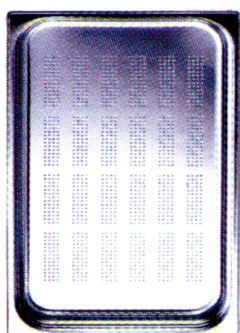

Cubetas GN en acero inoxidable con asas y perforada, línea ECO 1/1  
530x325mm

6 PRODUCTOS DISPONIBLES

Cubeta GN en acero inoxidable con asas y perforada, línea ECO 1/1 530x325mm

[CG.1102A/P]

REF: CG.1102A/P

---

Altura (en mm): 20

---

Cubeta GN en acero inoxidable con asas y perforada, línea ECO 1/1 530x325mm

[CG.1106A/P]

REF: CG.1106A/P

---

Altura (en mm): 65

---

Cubeta GN en acero inoxidable con asas y perforada, línea ECO 1/1 530x325mm

[CG.1110A/P]

REF: CG.1110A/P

---

Altura (en mm): 100

---

Cubeta GN en acero inoxidable con asas y perforada, línea ECO 1/1 530x325mm

[CG.1115A/P]

REF: CG.1115A/P

---

Altura (en mm): 150

---

Cubeta GN en acero inoxidable con asas y perforada, línea ECO 1/1 530x325mm

Cubeta GN en acero inoxidable con asas y perforada, línea ECO 1/1 530x325mm