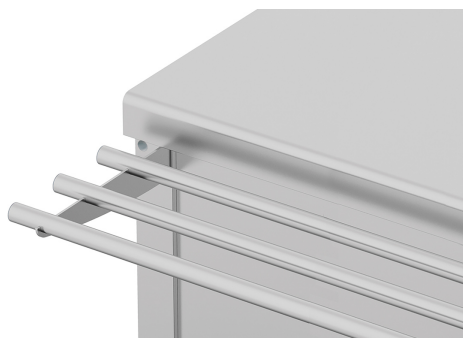

Deslizabandejas tubular GN 6/1

[FM.SPD2175]

REF: FM.SPD2175

Ancho (en mm):	2162

Fondo (en mm):	335

Altura (en mm):	76