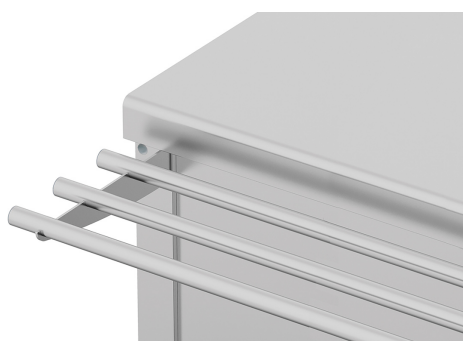

Deslizabandejas tubular ángulo 90°
reducido [FM.SPDAE90S]

REF: FM.SPDAE90S

Ancho (en mm):	1047

Fondo (en mm):	335

Altura (en mm):	76