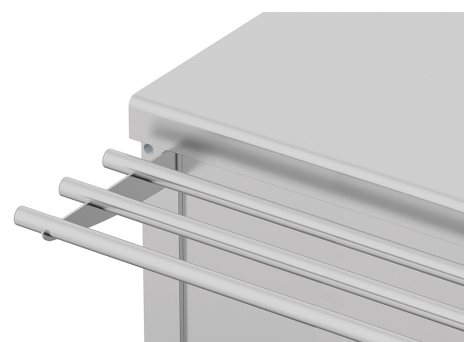

Kit iluminación LED para estante GN 6/1 [FM.SKI2175]

REF: **FM.SKI2175**

Ancho (en mm):	2065
Fondo (en mm):	73
Altura (en mm):	47

Deslizabandejas tubular GN 4/1 [FM.SPD1450]

REF: **FM.SPD1450**

Ancho (en mm):	1437
Fondo (en mm):	335
Altura (en mm):	76