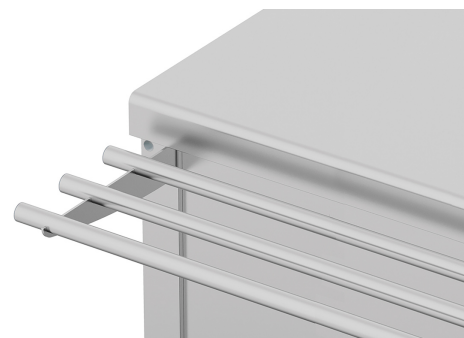

Deslizabandejas tubular módulo 725mm

[FM.SPD0725]

REF: FM.SPD0725

Ancho (en mm):	712

Fondo (en mm):	335

Altura (en mm):	76