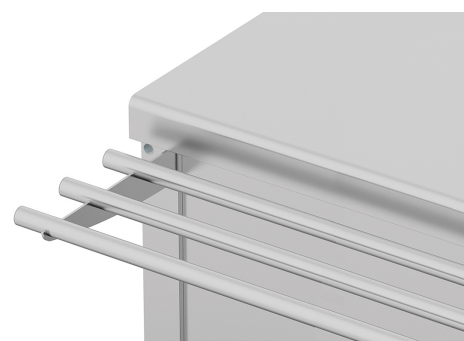

Deslizabandejas tubular ángulo exterior 45°
[FM.SPDAE45]

REF: FM.SPDAE45

Ancho (en mm):	1036

Fondo (en mm):	335

Altura (en mm):	76