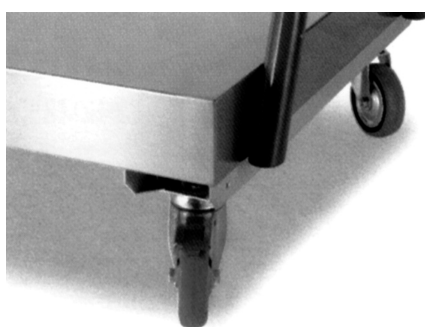

Kit ruedas [FM.SKR]

REF: **FM.SKR**

Ancho (en mm): -

Fondo (en mm): -

Altura (en mm): -

Expositor de ensaladas [FM.SES]

REF: **FM.SES**

Ancho (en mm): 300

Fondo (en mm): 545

Altura (en mm): 60

Calor infrarrojo con iluminación LED para estante GN 3/1 [FM.SKIV1125]

REF: **FM.SKIV1125**

Calor infrarrojo con iluminación LED para estante GN 4/1 [FM.SKIV1450]

REF: **FM.SKIV1450**