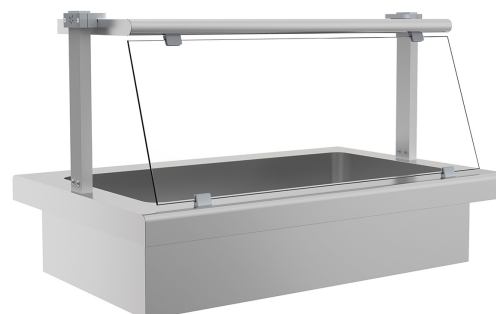

Cristal anti-vaho para estante inox GN 4/1
[FM.SKVFI1450]

REF: FM.SKVFI1450

Ancho (en mm): 1340

Fondo (en mm): 385

Altura (en mm): 6

Estante de cristal con doble curvatura GN3/1
[FM.SAVI1252C]

REF: FM.SAVI1252C

Ancho (en mm): 1050

Fondo (en mm): 570

Altura (en mm): 6