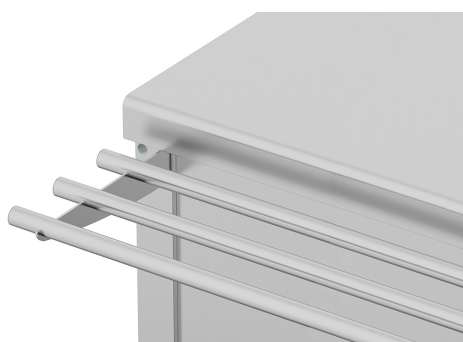

Ancho (en mm):	1015
Fondo (en mm):	185
Altura (en mm):	85

Calor infrarrojo con iluminación LED para estante GN 6/1 [FM.SKIV2175]

REF: **FM.SKIV2175**

Ancho (en mm):	2065
Fondo (en mm):	185
Altura (en mm):	85

Kit iluminación LED para estante GN 4/1 [FM.SKI1450]

REF: **FM.SKI1450**

Ancho (en mm):	1340
Fondo (en mm):	73
Altura (en mm):	47

Deslizabandejas tubular GN 3/1 [FM.SPD1125]

REF: **FM.SPD1125**

Ancho (en mm):	1112
Fondo (en mm):	335
Altura (en mm):	76

Ancho (en mm):	1340
Fondo (en mm):	185
Altura (en mm):	85

Kit iluminación LED para estante GN 3/1 [FM.SKI1125]

REF: **FM.SKI1125**

Ancho (en mm):	1015
Fondo (en mm):	73
Altura (en mm):	47