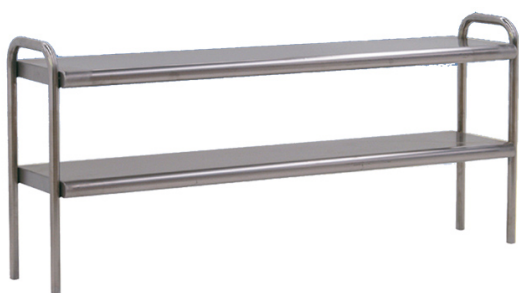

Estantería de sobremesa

REF: ED-160

Dimensiones totales (en mm):	1595x350x500

Estantes:	2