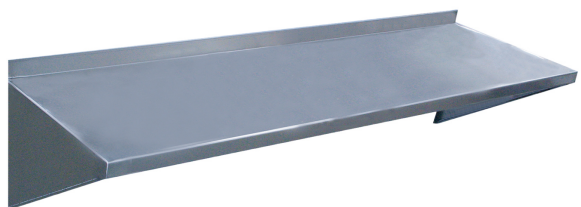

Estantes lisos

8 PRODUCTOS DISPONIBLES

Estante mural liso

REF: EML1203

---

Dimensiones (en mm): 1200x300

---

Estante mural liso

REF: EML1204

---

Dimensiones (en mm): 1200x400

---

Estante mural liso

REF: EML1403

---

Dimensiones (en mm): 1400x300

---

Estante mural liso

REF: EML1404

---

Dimensiones (en mm): 1400x400

---

Estante mural liso

REF: EML1603

---

Dimensiones (en mm): 1600x300

---

Estante mural liso

REF: EML1604

---

Dimensiones (en mm): 1600x400

---