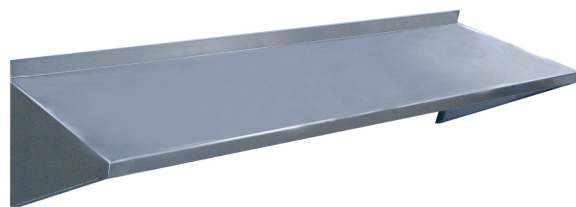

Estantes lisos

8 PRODUCTOS DISPONIBLES

Estante mural liso

REF: EML1203

---

Dimensiones (en mm): 1200x300

---

Estante mural liso

REF: EML1204

---

Dimensiones (en mm): 1200x400

---

Estante mural liso

REF: EML1403

---

Dimensiones (en mm): 1400x300

---

Estante mural liso

REF: EML1404

---

Dimensiones (en mm): 1400x400

---

Estante mural liso

REF: EML1603

---

Dimensiones (en mm): 1600x300

---

Estante mural liso

REF: EML1604

---

Dimensiones (en mm): 1600x400

---