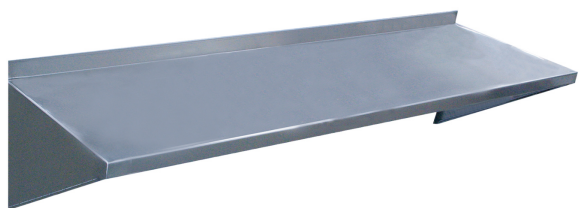

Estantes lisos

8 PRODUCTOS DISPONIBLES

Estante mural liso

REF: EML1203

---

Dimensiones (en mm): 1200x300

---

Estante mural liso

REF: EML1204

---

Dimensiones (en mm): 1200x400

---

Estante mural liso

REF: EML1403

---

Dimensiones (en mm): 1400x300

---

Estante mural liso

REF: EML1404

---

Dimensiones (en mm): 1400x400

---

Estante mural liso

REF: EML1603

---

Dimensiones (en mm): 1600x300

---

Estante mural liso

REF: EML1604

---

Dimensiones (en mm): 1600x400

---