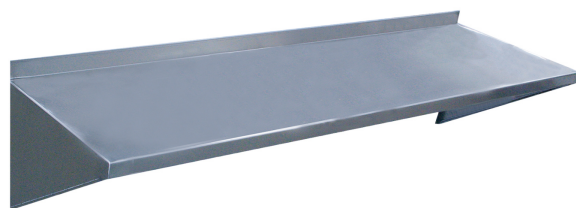

Estantes lisos

8 PRODUCTOS DISPONIBLES

Estante mural liso

REF: EML1203

---

Dimensiones (en mm): 1200x300

---

Estante mural liso

REF: EML1204

---

Dimensiones (en mm): 1200x400

---

Estante mural liso

REF: EML1403

---

Dimensiones (en mm): 1400x300

---

Estante mural liso

REF: EML1404

---

Dimensiones (en mm): 1400x400

---

Estante mural liso

REF: EML1603

---

Dimensiones (en mm): 1600x300

---

Estante mural liso

REF: EML1604

---

Dimensiones (en mm): 1600x400

---