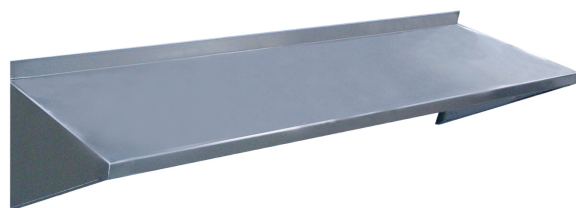

Estantes lisos

8 PRODUCTOS DISPONIBLES

Estante mural liso

REF: EML1203

---

Dimensiones (en mm): 1200x300

---

Estante mural liso

REF: EML1204

---

Dimensiones (en mm): 1200x400

---

Estante mural liso

REF: EML1403

---

Dimensiones (en mm): 1400x300

---

Estante mural liso

REF: EML1404

---

Dimensiones (en mm): 1400x400

---

Estante mural liso

REF: EML1603

---

Dimensiones (en mm): 1600x300

---

Estante mural liso

REF: EML1604

---

Dimensiones (en mm): 1600x400

---