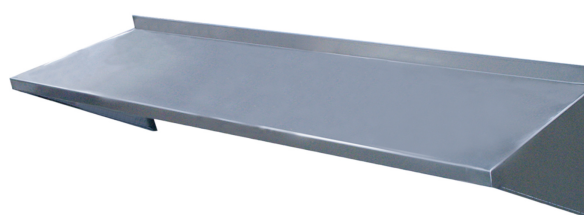

Estante soporte microondas

REF: EMM0504

Dimensiones (en mm): 500x400