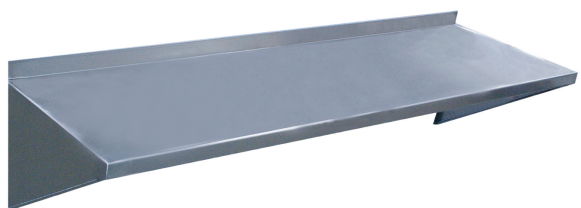

Estantes lisos

8 PRODUCTOS DISPONIBLES

Estante mural liso

REF: EML1203

---

Dimensiones (en mm): 1200x300

---

Estante mural liso

REF: EML1204

---

Dimensiones (en mm): 1200x400

---

Estante mural liso

REF: EML1403

---

Dimensiones (en mm): 1400x300

---

Estante mural liso

REF: EML1404

---

Dimensiones (en mm): 1400x400

---

Estante mural liso

REF: EML1603

---

Dimensiones (en mm): 1600x300

---

Estante mural liso

REF: EML1604

---

Dimensiones (en mm): 1600x400

---