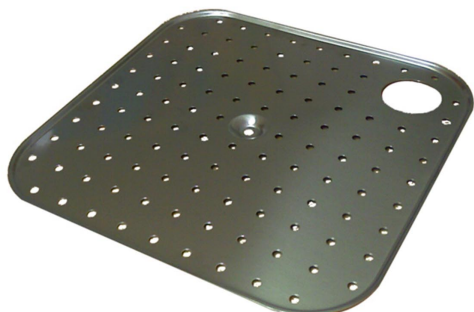

Falsos fondos y cestos para fregaderos

10 PRODUCTOS DISPONIBLES

Fondo para fregaderos

REF: FF4040

---

Dimensiones (en mm): 400x400

---

Fondo para fregaderos

REF: FF4545

---

Dimensiones (en mm): 450x450

---

Fondo para fregaderos

REF: FF5040D/I

---

Dimensiones (en mm): 500x400

---

Fondo para fregaderos

REF: FF5050

---

Dimensiones (en mm): 500x500

---

Fondo para fregaderos

REF: FF6050D/I

---

Dimensiones (en mm): 600x500

---

Cesto para fregaderos

REF: FC4040

---

Dimensiones (en mm): 400x400x80

---