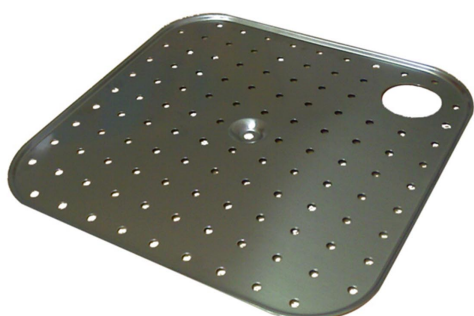

Falsos fondos y cestos para fregaderos

10 PRODUCTOS DISPONIBLES

Fondo para fregaderos

REF: FF4040

---

Dimensiones (en mm): 400x400

---

Fondo para fregaderos

REF: FF4545

---

Dimensiones (en mm): 450x450

---

Fondo para fregaderos

REF: FF5040D/I

---

Dimensiones (en mm): 500x400

---

Fondo para fregaderos

REF: FF5050

---

Dimensiones (en mm): 500x500

---

Fondo para fregaderos

REF: FF6050D/I

---

Dimensiones (en mm): 600x500

---

Cesto para fregaderos

REF: FC4040

---

Dimensiones (en mm): 400x400x80

---