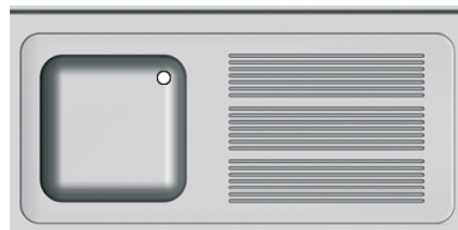

Fregaderos semi-industriales gama 500

Fregaderos semi-industriales en acero inox AISI-304.
Fondo de 500mm.
Especialmente diseñados para espacios reducidos.
Senos insonorizados.
Patas de tubo de 30x30mm, regulables en altura.
Se suministran con válvula y rebosadero exterior.
Distintos formatos y opciones: un seno; seno + escurridor; dos senos; dos senos + escurridor.

CARACTERÍSTICAS

Dimensiones cuba (en mm): 340x365x150

7 PRODUCTOS DISPONIBLES

Fregadero semi-industrial gama 500

REF: F0551-0BF(E)

Dimensiones (en mm): 500x500x850

Fregadero semi-industrial gama 500

REF: F0851-D/IBF(E)

Dimensiones (en mm): 800x500x850

Fregadero semi-industrial gama 500

REF: F0852-2BF(E)

Dimensiones (en mm): 800x500x850

Fregadero semi-industrial gama 500

REF: F0951-D/IBF(E)

Dimensiones (en mm): 900x500x850