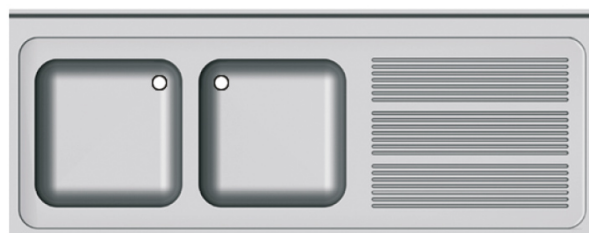

Fregadero semi-industrial gama 500

REF: F1252-D/IBF(E)

Dimensiones (en mm): 1200x500x850