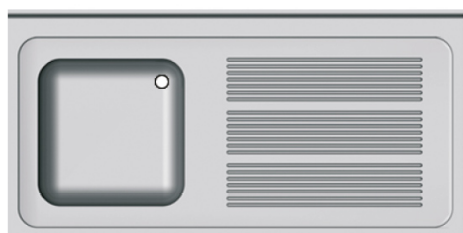

Fregaderos semi-industriales gama 500

Fregaderos semi-industriales en acero inox AISI-304.
Fondo de 500mm.
Especialmente diseñados para espacios reducidos.
Senos insonorizados.
Patas de tubo de 30x30mm, regulables en altura.
Se suministran con válvula y rebosadero exterior.
Distintos formatos y opciones: un seno; seno + escurridor; dos senos; dos senos + escurridor.

CARACTERÍSTICAS

Dimensiones cuba (en mm): 340x365x150

7 PRODUCTOS DISPONIBLES

Fregadero semi-industrial gama 500

REF: F0551-0BF(E)

Dimensiones (en mm): 500x500x850

Fregadero semi-industrial gama 500

REF: F0851-D/IBF(E)

Dimensiones (en mm): 800x500x850

Fregadero semi-industrial gama 500

REF: F0852-2BF(E)

Dimensiones (en mm): 800x500x850

Fregadero semi-industrial gama 500

REF: F0951-D/IBF(E)

Dimensiones (en mm): 900x500x850

Fregadero semi-industrial gama 500

REF: F1051-D/IBF(E)

Dimensiones (en mm): 1000x500x850

Fregadero semi-industrial gama 500

REF: F1252-D/IBF(E)

Dimensiones (en mm): 1200x500x850

TEDHINOX RM, S.L.
Camino de Villaviciosa, 31
28600 Navalcarnero (Madrid)
Tel: (+34) 91 811 46 11
Fax: (+34) 91 811 46 19
tedhinox.com