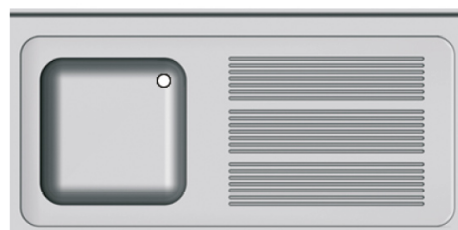

Fregaderos semi-industriales gama 500

Fregaderos semi-industriales en acero inox AISI-304.
Fondo de 500mm.
Especialmente diseñados para espacios reducidos.
Senos insonorizados.
Patas de tubo de 30x30mm, regulables en altura.
Se suministran con válvula y rebosadero exterior.
Distintos formatos y opciones: un seno; seno + escurridor; dos senos; dos senos + escurridor.

CARACTERÍSTICAS

Dimensiones cuba (en mm): 340x365x150

7 PRODUCTOS DISPONIBLES

Fregadero semi-industrial gama 500

REF: F0551-0BF(E)

Dimensiones (en mm): 500x500x850

Fregadero semi-industrial gama 500

REF: F0851-D/IBF(E)

Dimensiones (en mm): 800x500x850

Fregadero semi-industrial gama 500

REF: F0852-2BF(E)

Dimensiones (en mm): 800x500x850

Fregadero semi-industrial gama 500

REF: F0951-D/IBF(E)

Dimensiones (en mm): 900x500x850