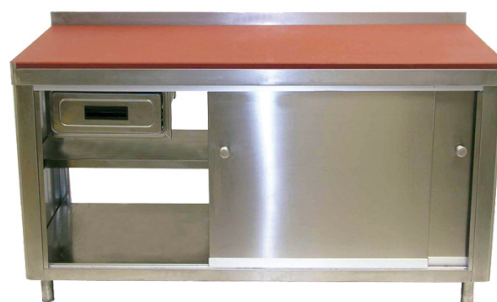

Patas regulables.

Piso en acero inoxidable de 0,7mm de espesor.

Dimensiones (en mm): 700x500x850

Mesa soporte cortadora de cordero

REF: ST.AIMCO

Encimeras en acero inoxidable de 1,5mm de espesor, con esquinas y cantos redondeados, con aglomerado de 10mm.

Patas de tubo redondo Ø 43mm.

Patas regulables.

Piso en acero inoxidable de 0,7mm de espesor.

Dimensiones (en mm): 500x500x600

Mesa soporte cortadora de fiambres

REF: ST.A1MCF

Encimeras en acero inoxidable de 1,5mm de espesor, con esquinas y cantos redondeados, con aglomerado de 10mm.

Patas de tubo redondo Ø 43mm.

Patas regulables.

Piso en acero inoxidable de 0,7mm de espesor.

Dimensiones (en mm): 700x500x760

Mesa soporte picadora de carne

REF: ST.A1MPI

Encimeras en acero inoxidable de 1,5mm de espesor, con esquinas y cantos redondeados, con aglomerado de 10mm.

Patas de tubo redondo Ø 43mm.

Patas regulables.

Piso en acero inoxidable de 0,7mm de espesor.

Dimensiones (en mm): 500x500x600

Mesa de preparación

REF: ST.A1MDJ

Mesa con fibra, puertas correderas y cajón interior.