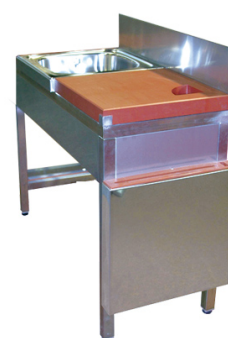

Mesa limpieza pescado

REF: ST.AIMP

Mesa limpieza pescado 1 puesto.

Encimera con fibra de polietileno rojo.

Cuba 450 x 450mm.

Sistema cuelgabolsas de basura.

Cuchillero adosado.

2 soportes para bandejas de pescado.

Dimensiones (en mm): 900x450x850