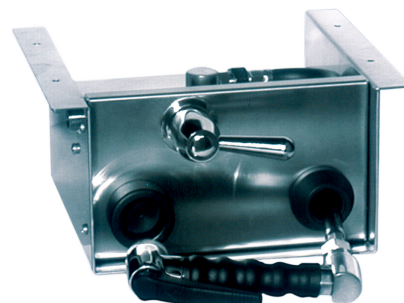

Otra grifería

6 PRODUCTOS DISPONIBLES

Grifo de columna para llenado de ollas articulado

REF: GR.210

Grupo ducha retráctil en acero inoxidable para horno

REF: GR.115

Grupo ducha lavado horno flexo + pistola

REF: GR.110

Grifo de columna para llenado de ollas

REF: GR.211

Dispensador de líquidos con bandeja en acero inoxidable

REF: GR.200

Grifo lava-ojos

REF: GR.2112