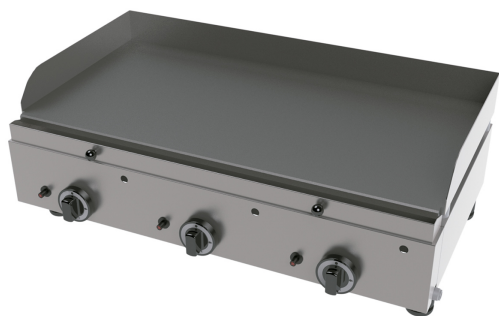

Plancha a gas [DM.GZ814]

REF: DM.GZ814

Material palastro:	Acero Pulido
Grosor palastro:	14mm
Superficie Cocción:	790x400mm
Potencia (en W):	3x3000
Nº de quemadores:	3
Dimensiones (en mm):	800x470x260