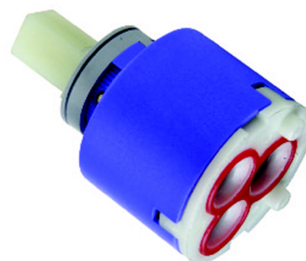

Repuestos para grifería

8 PRODUCTOS DISPONIBLES

Conjunto caño y portaled para GR.150
REF: GR.15020

Caja electrónica para GR.150
REF: GR.15010

Kit de fijación para GR.150
REF: GR.15030

Cartucho para GR.222
REF: GR.22210

Flexo para GR.222
REF: GR.22220

Ducheta para GR.222
REF: GR.22230

Cartucho para GR.220 y GR.221

Cartucho para GR.223 y GR.224

TEDHINOX RM, S.L.
Camino de Villaviciosa, 31
28600 Navalcarnero (Madrid)
Tel: (+34) 91 811 46 11
Fax: (+34) 91 811 46 19
tedhinox.com