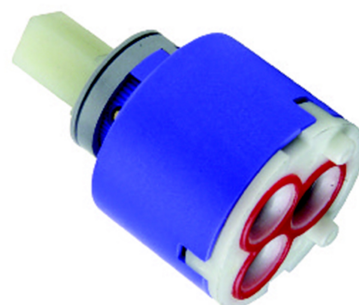

Repuestos para grifería

8 PRODUCTOS DISPONIBLES

Conjunto caño y portaled para GR.150
REF: GR.15020

Caja electrónica para GR.150
REF: GR.15010

Kit de fijación para GR.150
REF: GR.15030

Cartucho para GR.222
REF: GR.22210

Flexo para GR.222
REF: GR.22220

Ducheta para GR.222
REF: GR.22230

Cartucho para GR.220 y GR.221

Cartucho para GR.223 y GR.224

TEDHINOX RM, S.L.
Camino de Villaviciosa, 31
28600 Navalcarnero (Madrid)
Tel: (+34) 91 811 46 11
Fax: (+34) 91 811 46 19
tedhinox.com

REF: GR.22010

REF: GR.22310